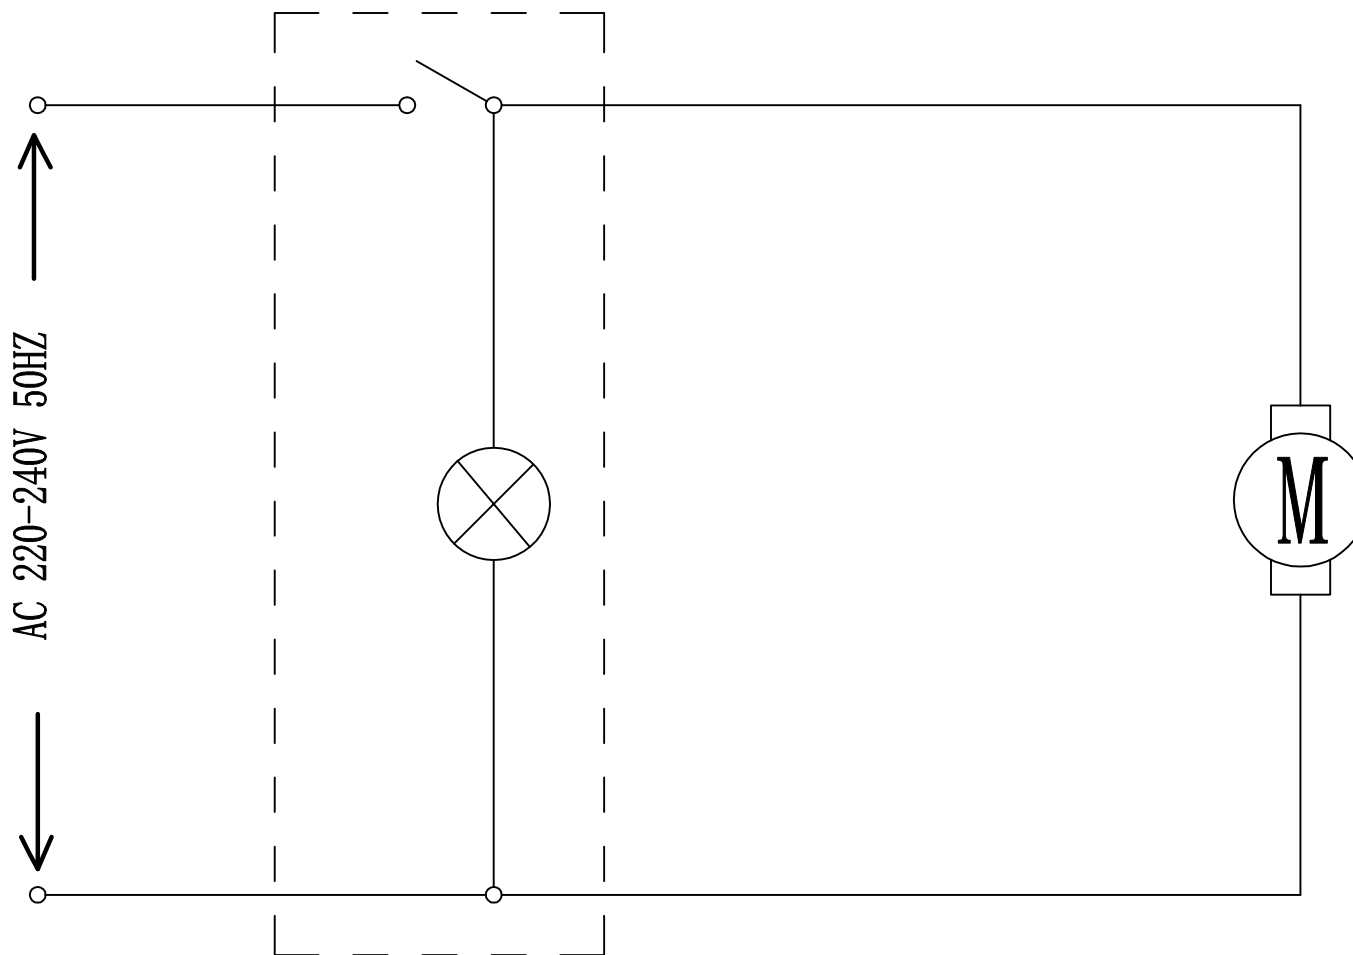

(VA-MS190LUX / VA-MS1918W / VA-MS2218 / VA-MS2218W) 电路图

电源开关